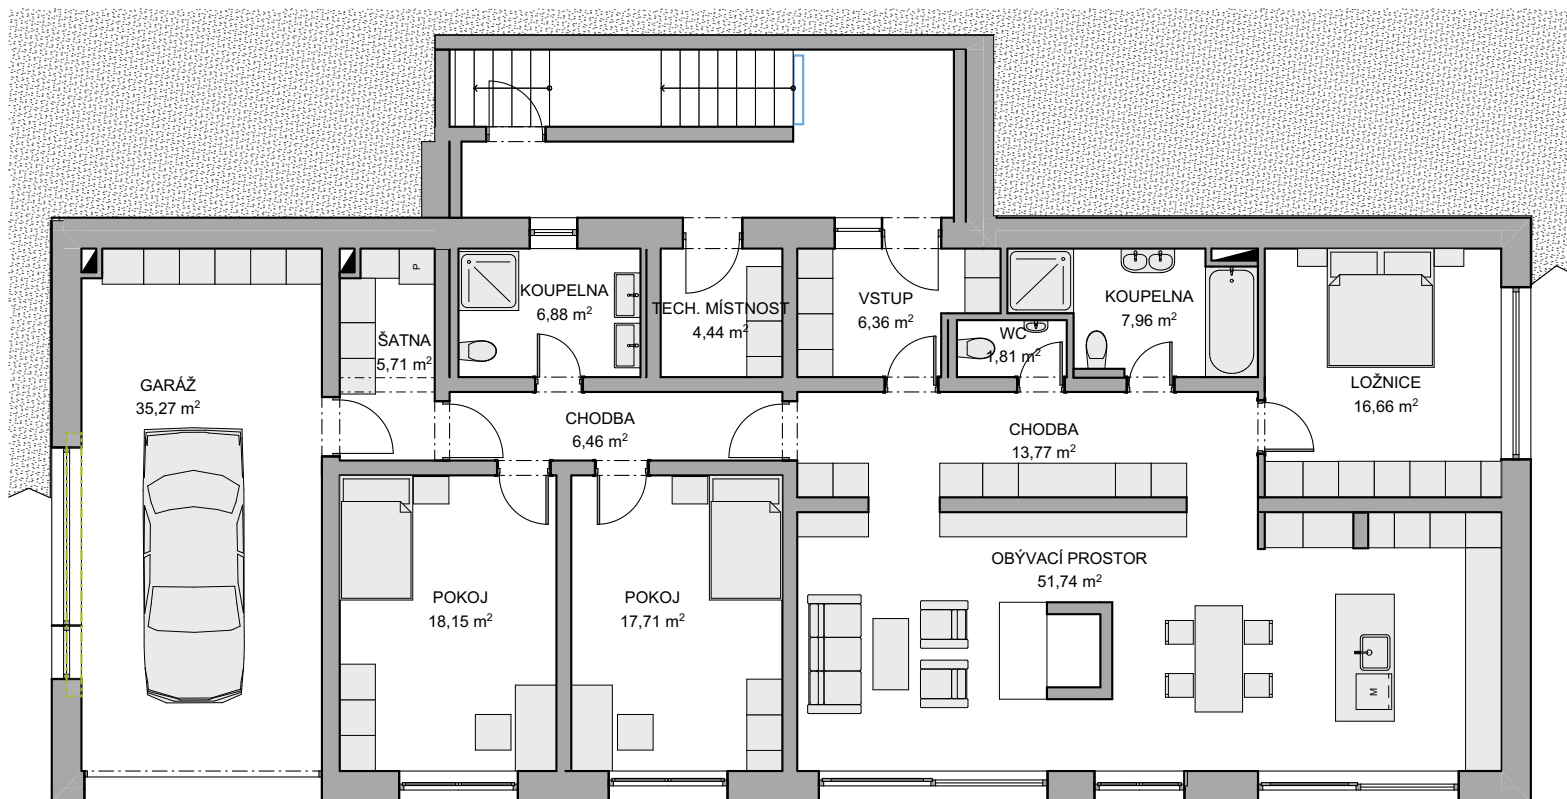

1NP BYT - 4KK - 192,9 m²

TABULKA VÝMĚR

MÍSTNOST	m ²
GARÁŽ	35,27
CHODBA	20,23
KOUPELNA	14,84
LOŽNICE	16,66
OBÝVACÍ PROSTOR	51,74
POKOJ	35,86
ŠATNA	5,71
TECH. MÍSTNOST	4,44
VSTUP	6,36
WC	1,81