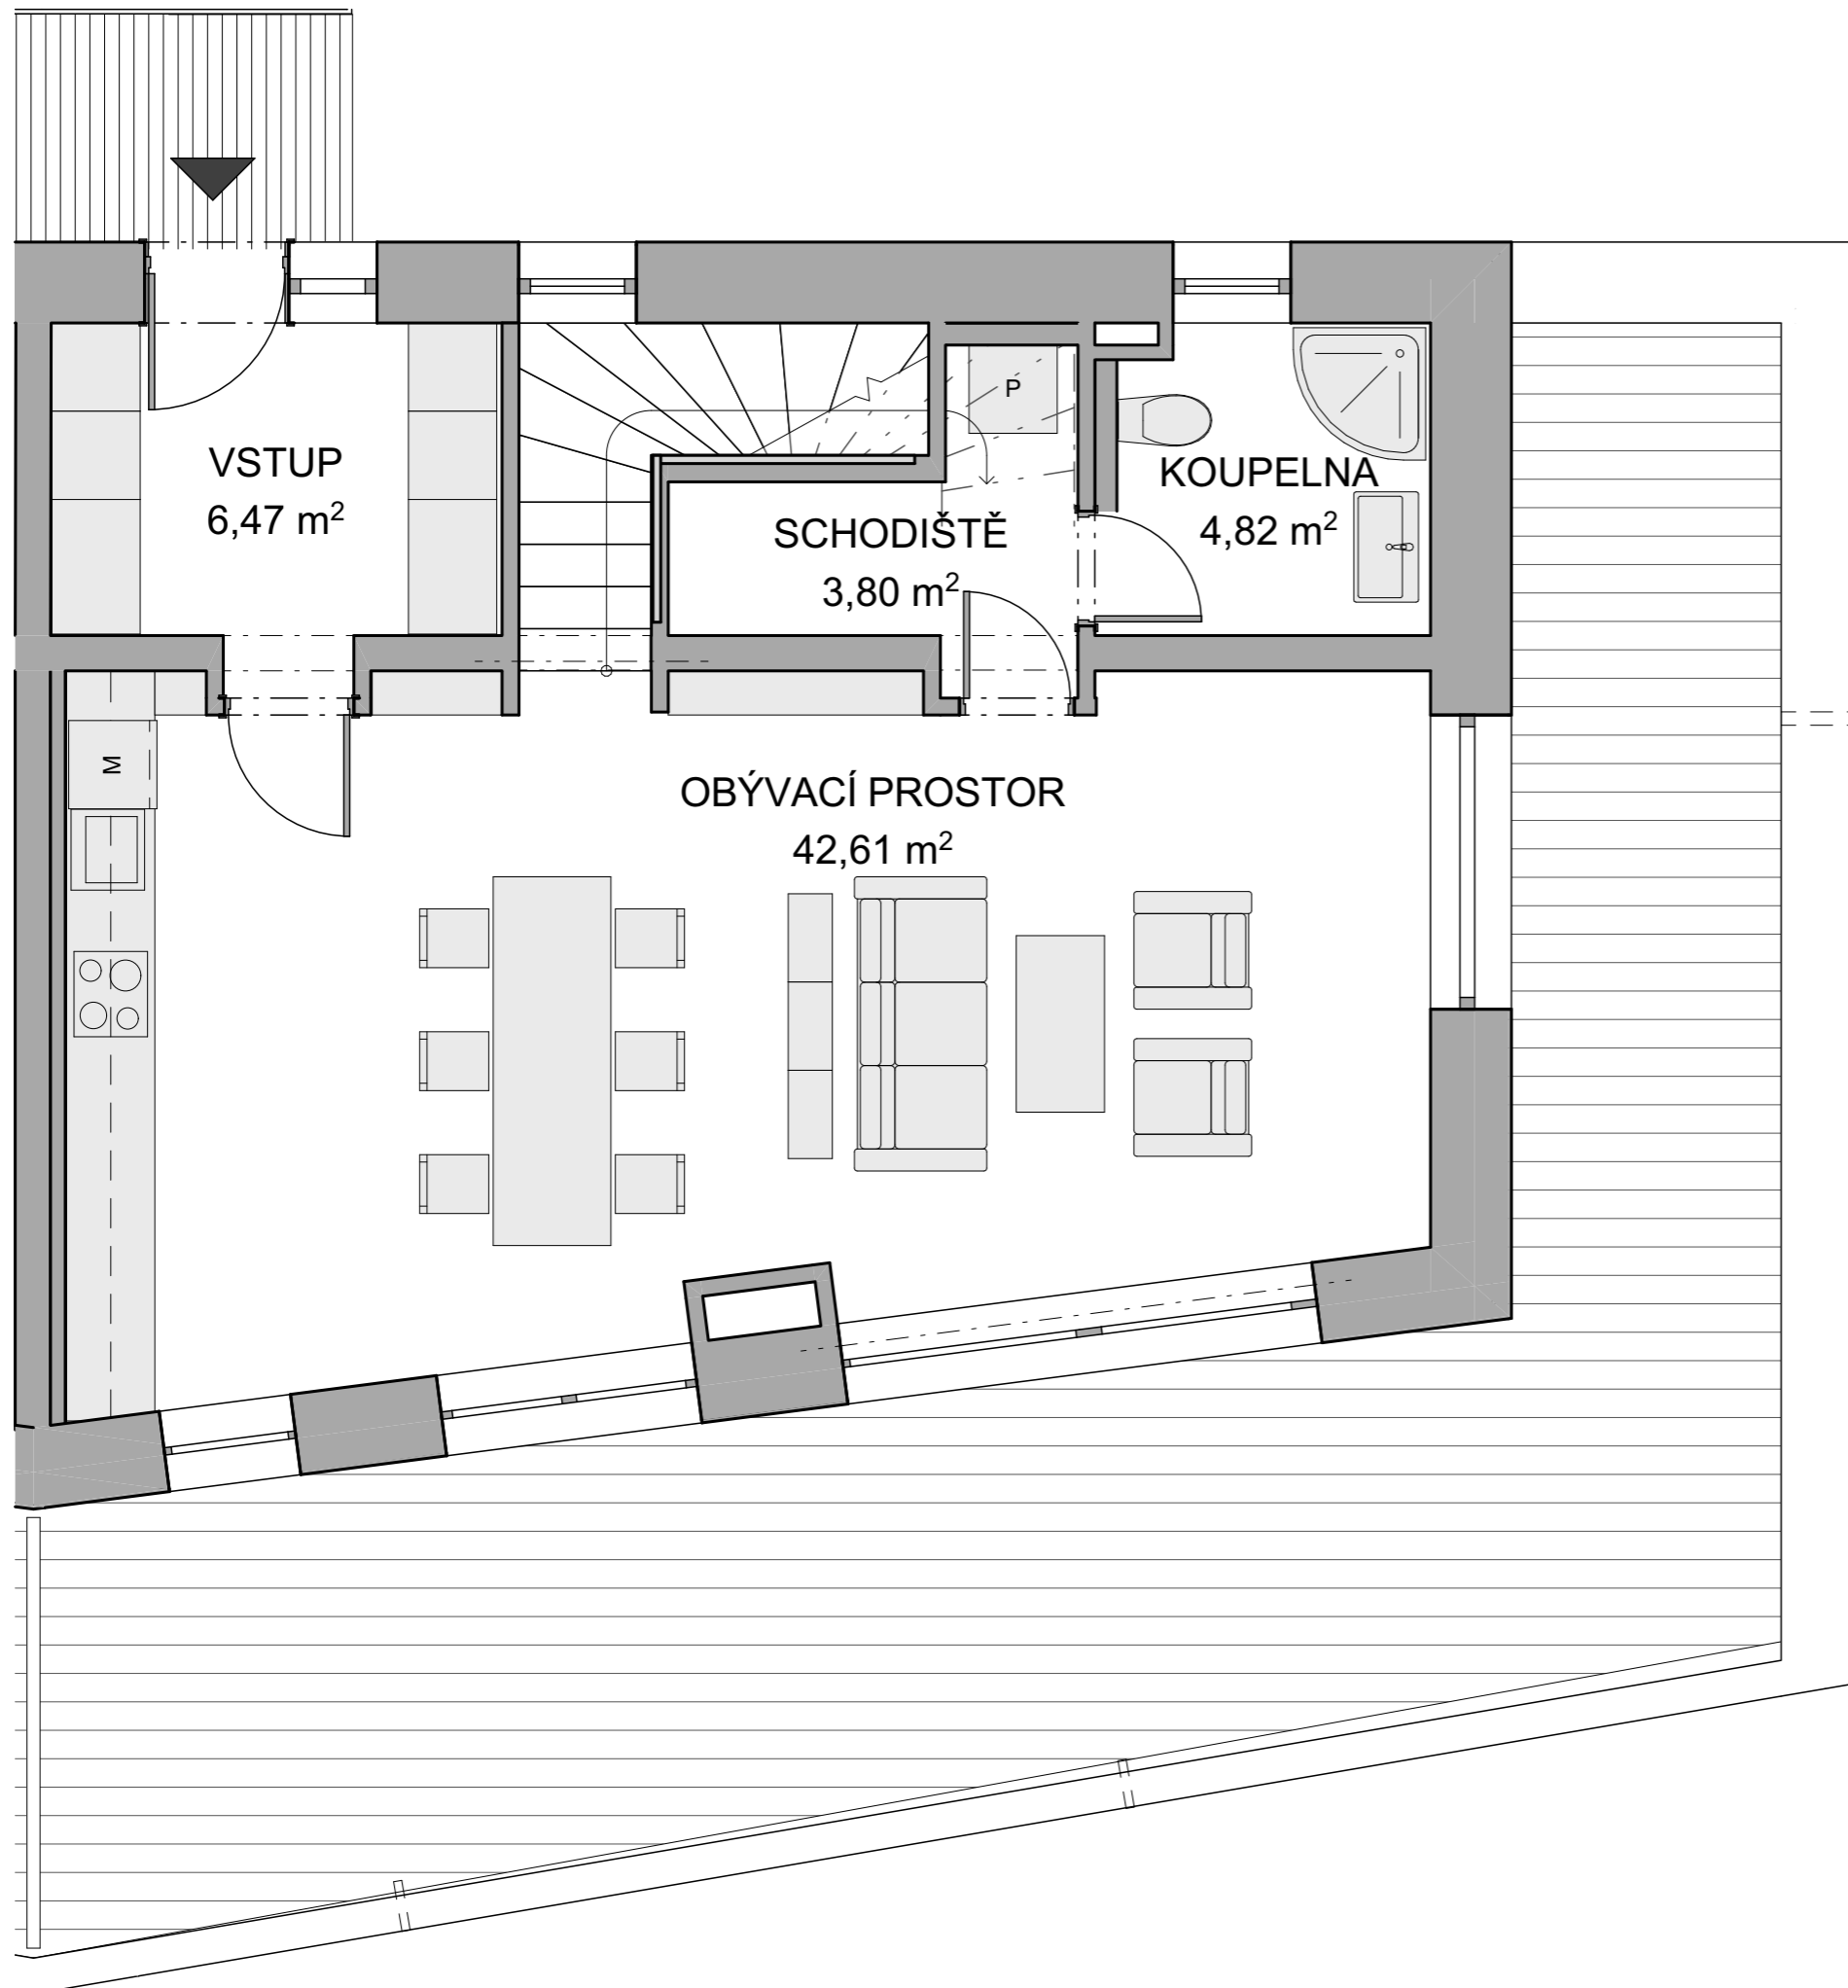

2NP  
BYT A - 4KK - 117,5  
m<sup>2</sup>

TABULKA VÝMĚR

MÍSTNOST	m <sup>2</sup>
VSTUP	6,47
SCHODIŠTĚ	3,80
KOUPELNA	4,82
OBÝVACÍ PROSTOR	42,61

3NP  
 BYT A - 4KK - 117,5  
 m<sup>2</sup>

### TABULKA VÝMĚR

MÍSTNOST	m <sup>2</sup>
SCHODIŠTĚ	4,98
KOUPELNA	4,81
ŠATNA	1,94
CHODBA	6,35
POKOJ 01	10,53
POKOJ 02	9,88
LOŽNICE	14,89
ŠATNA	6,42