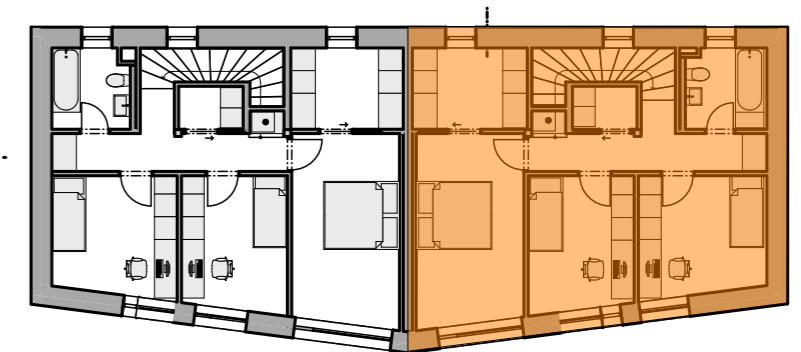

2NP  
BYT A - 4KK - 117,5  
m<sup>2</sup>

TABULKA VÝMĚR

MÍSTNOST	m <sup>2</sup>
VSTUP	6,47
SCHODIŠTĚ	3,80
KOUPELNA	4,82
OBÝVACÍ PROSTOR	42,61

3NP  
 BYT A - 4KK - 117,5  
 m<sup>2</sup>

### TABULKA VÝMĚR

MÍSTNOST	m <sup>2</sup>
SCHODIŠTĚ	4,98
KOUPELNA	4,81
ŠATNA	1,94
CHODBA	6,35
POKOJ 01	10,53
POKOJ 02	9,88
LOŽNICE	14,89
ŠATNA	6,42