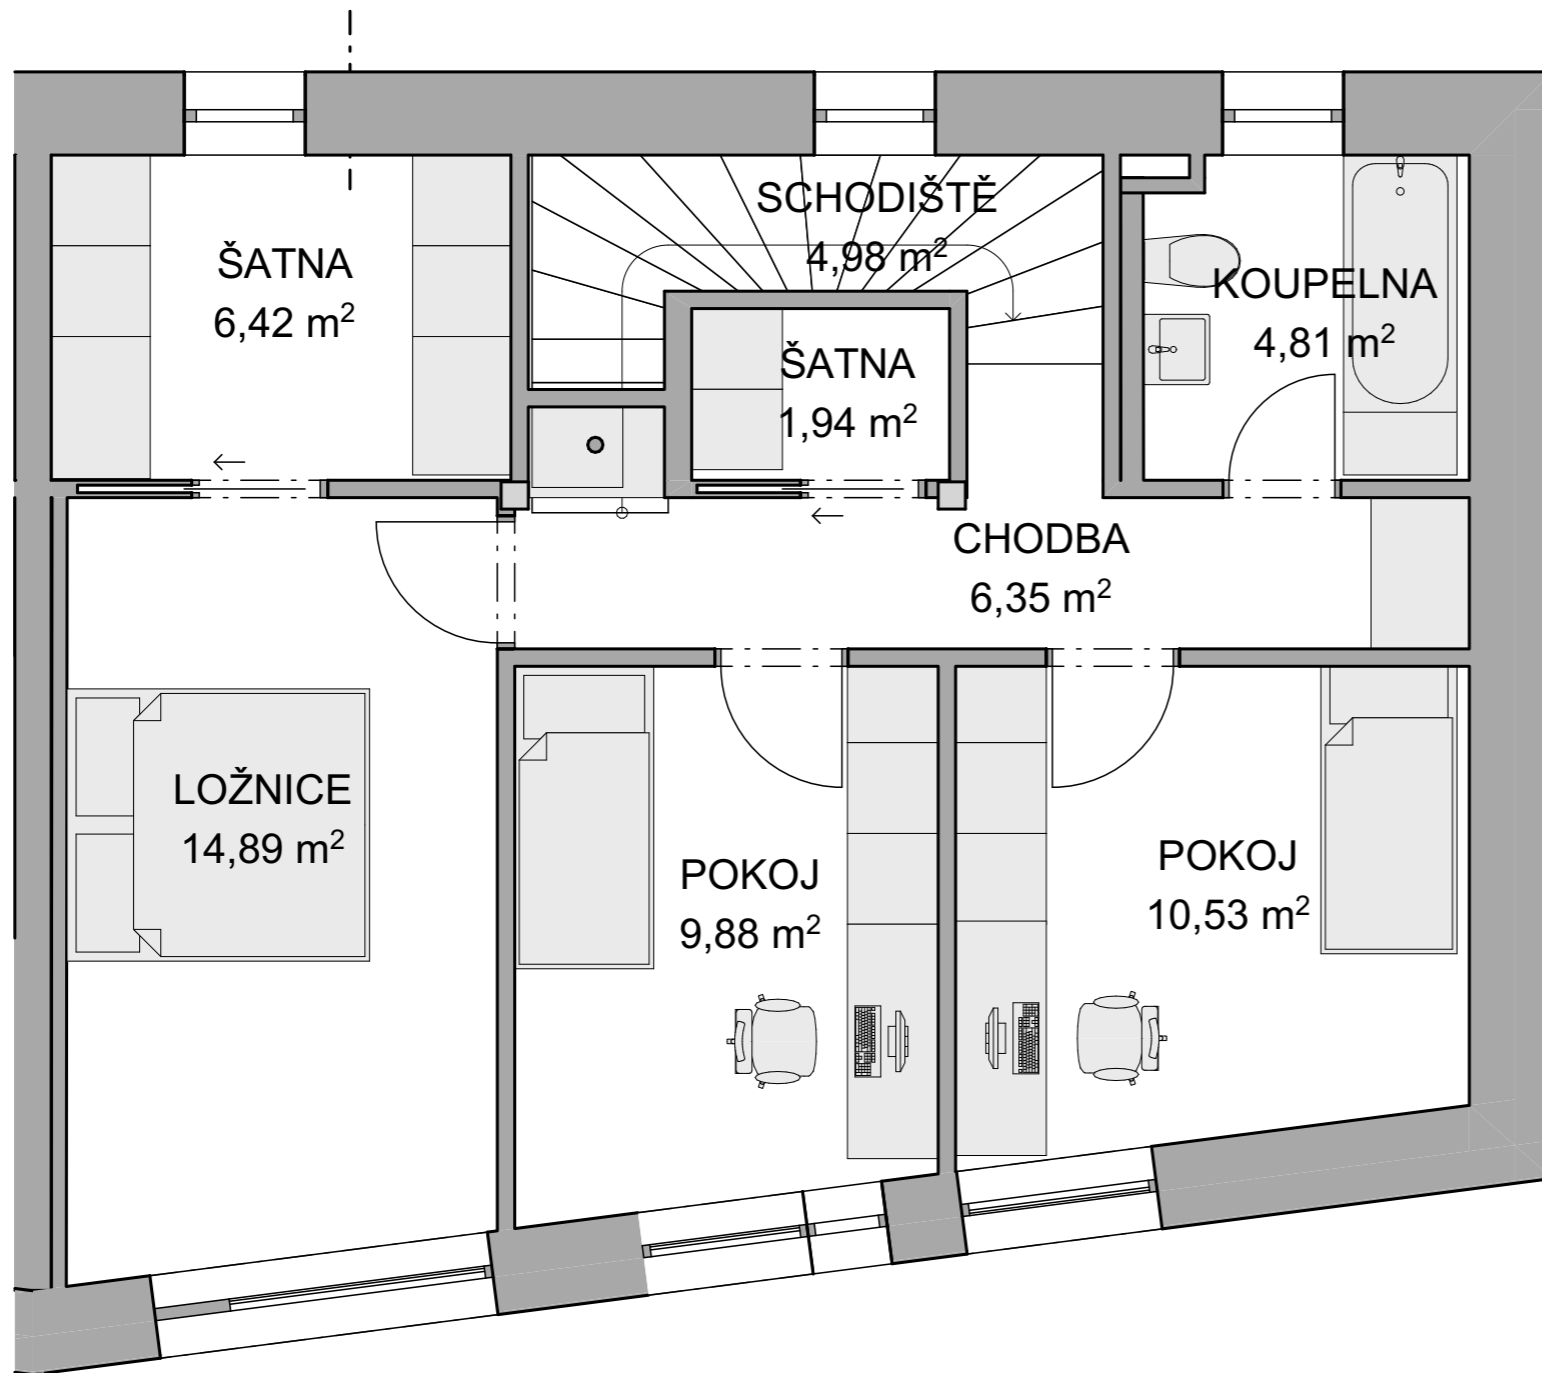

2NP  
BYT A - 4KK - 117,5  
m<sup>2</sup>

TABULKA VÝMĚR

MÍSTNOST	m <sup>2</sup>
VSTUP	6,47
SCHODIŠTĚ	3,80
KOUPELNA	4,82
OBÝVACÍ PROSTOR	42,61

3NP  
 BYT A - 4KK - 117,5  
 m<sup>2</sup>

### TABULKA VÝMĚR

MÍSTNOST	m <sup>2</sup>
SCHODIŠTĚ	4,98
KOUPELNA	4,81
ŠATNA	1,94
CHODBA	6,35
POKOJ 01	10,53
POKOJ 02	9,88
LOŽNICE	14,89
ŠATNA	6,42