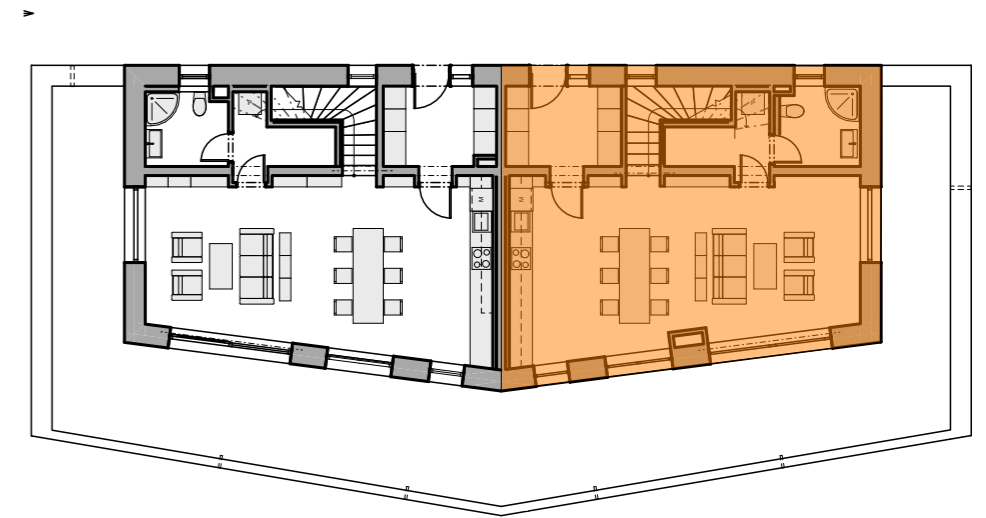

2NP  
BYT A - 4KK - 117,5  
m<sup>2</sup>

TABULKA VÝMĚR

MÍSTNOST	m <sup>2</sup>
VSTUP	6,47
SCHODIŠTĚ	3,80
KOUPELNA	4,82
OBÝVACÍ PROSTOR	42,61

3NP  
 BYT A - 4KK - 117,5  
 m<sup>2</sup>

### TABULKA VÝMĚR

MÍSTNOST	m <sup>2</sup>
SCHODIŠTĚ	4,98
KOUPELNA	4,81
ŠATNA	1,94
CHODBA	6,35
POKOJ 01	10,53
POKOJ 02	9,88
LOŽNICE	14,89
ŠATNA	6,42