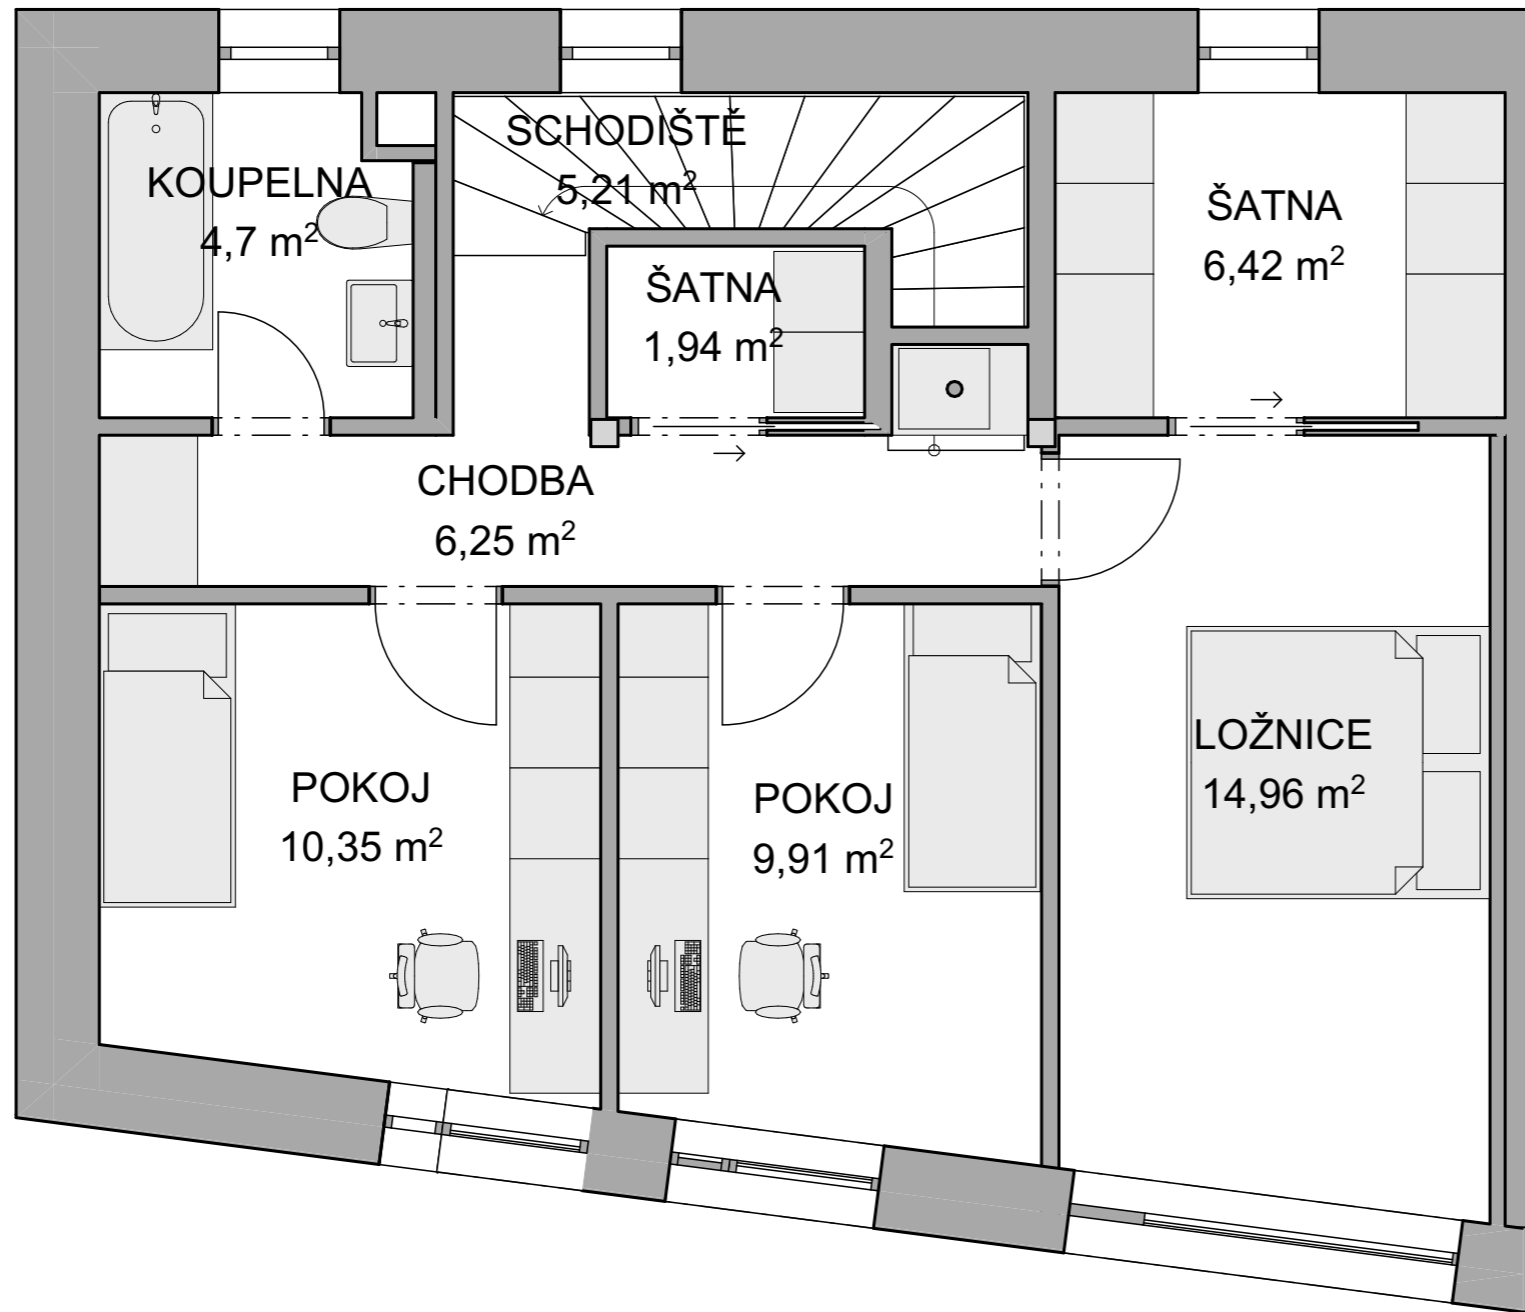

2NP
 BYT B - 4KK - 117,3
 m²

TABULKA VÝMĚR

MÍSTNOST	m ²
VSTUP	6,47
SCHODIŠTĚ	4,27
KOUPELNA	4,65
OBÝVACÍ PROSTOR	42,14

3NP
BYT B - 4KK - 117,3
m²

TABULKA VÝMĚR

MÍSTNOST	m ²
SCHODIŠTĚ	5,21
KOUPELNA	4,7
ŠATNA	1,94
CHODBA	6,25
POKOJ 01	10,35
POKOJ 02	9,91
LOŽNICE	14,96
ŠATNA	6,42