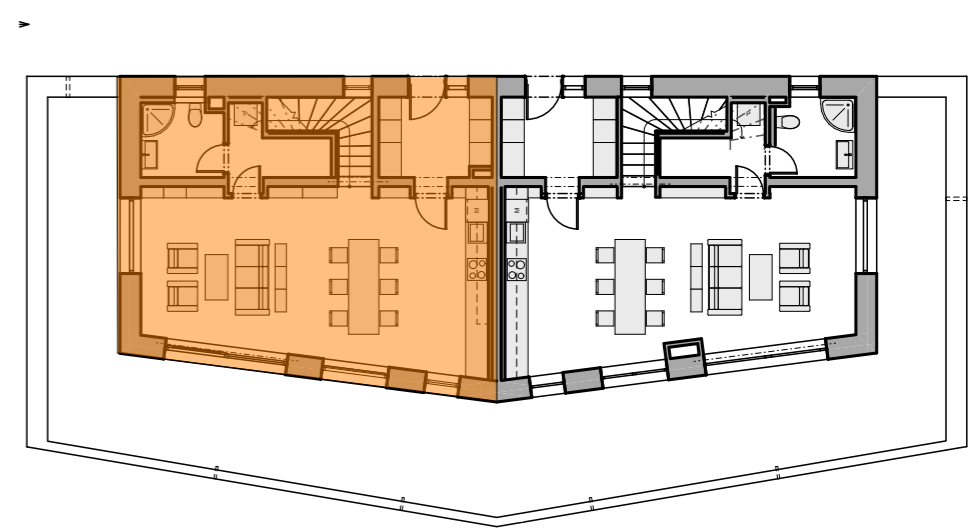

2NP
 BYT B - 4KK - 117,3
 m²

TABULKA VÝMĚR

MÍSTNOST	m ²
VSTUP	6,47
SCHODIŠTĚ	4,27
KOUPELNA	4,65
OBÝVACÍ PROSTOR	42,14

3NP
BYT B - 4KK - 117,3
m²

TABULKA VÝMĚR

MÍSTNOST	m ²
SCHODIŠTĚ	5,21
KOUPELNA	4,7
ŠATNA	1,94
CHODBA	6,25
POKOJ 01	10,35
POKOJ 02	9,91
LOŽNICE	14,96
ŠATNA	6,42