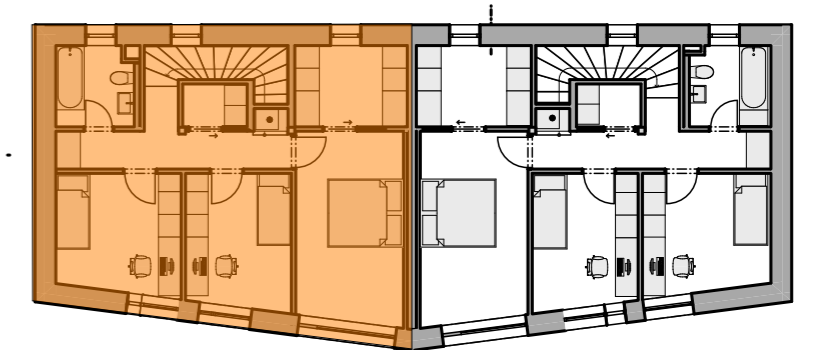

2NP
 BYT B - 4KK - 117,3
 m²

TABULKA VÝMĚR

MÍSTNOST	m ²
VSTUP	6,47
SCHODIŠTĚ	4,27
KOUPELNA	4,65
OBÝVACÍ PROSTOR	42,14

3NP
BYT B - 4KK - 117,3
m²

TABULKA VÝMĚR

MÍSTNOST	m ²
SCHODIŠTĚ	5,21
KOUPELNA	4,7
ŠATNA	1,94
CHODBA	6,25
POKOJ 01	10,35
POKOJ 02	9,91
LOŽNICE	14,96
ŠATNA	6,42